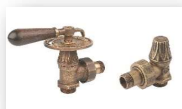

Paire de raccords : précisez votre choix

KV6713L-6723 Robinets Rococo